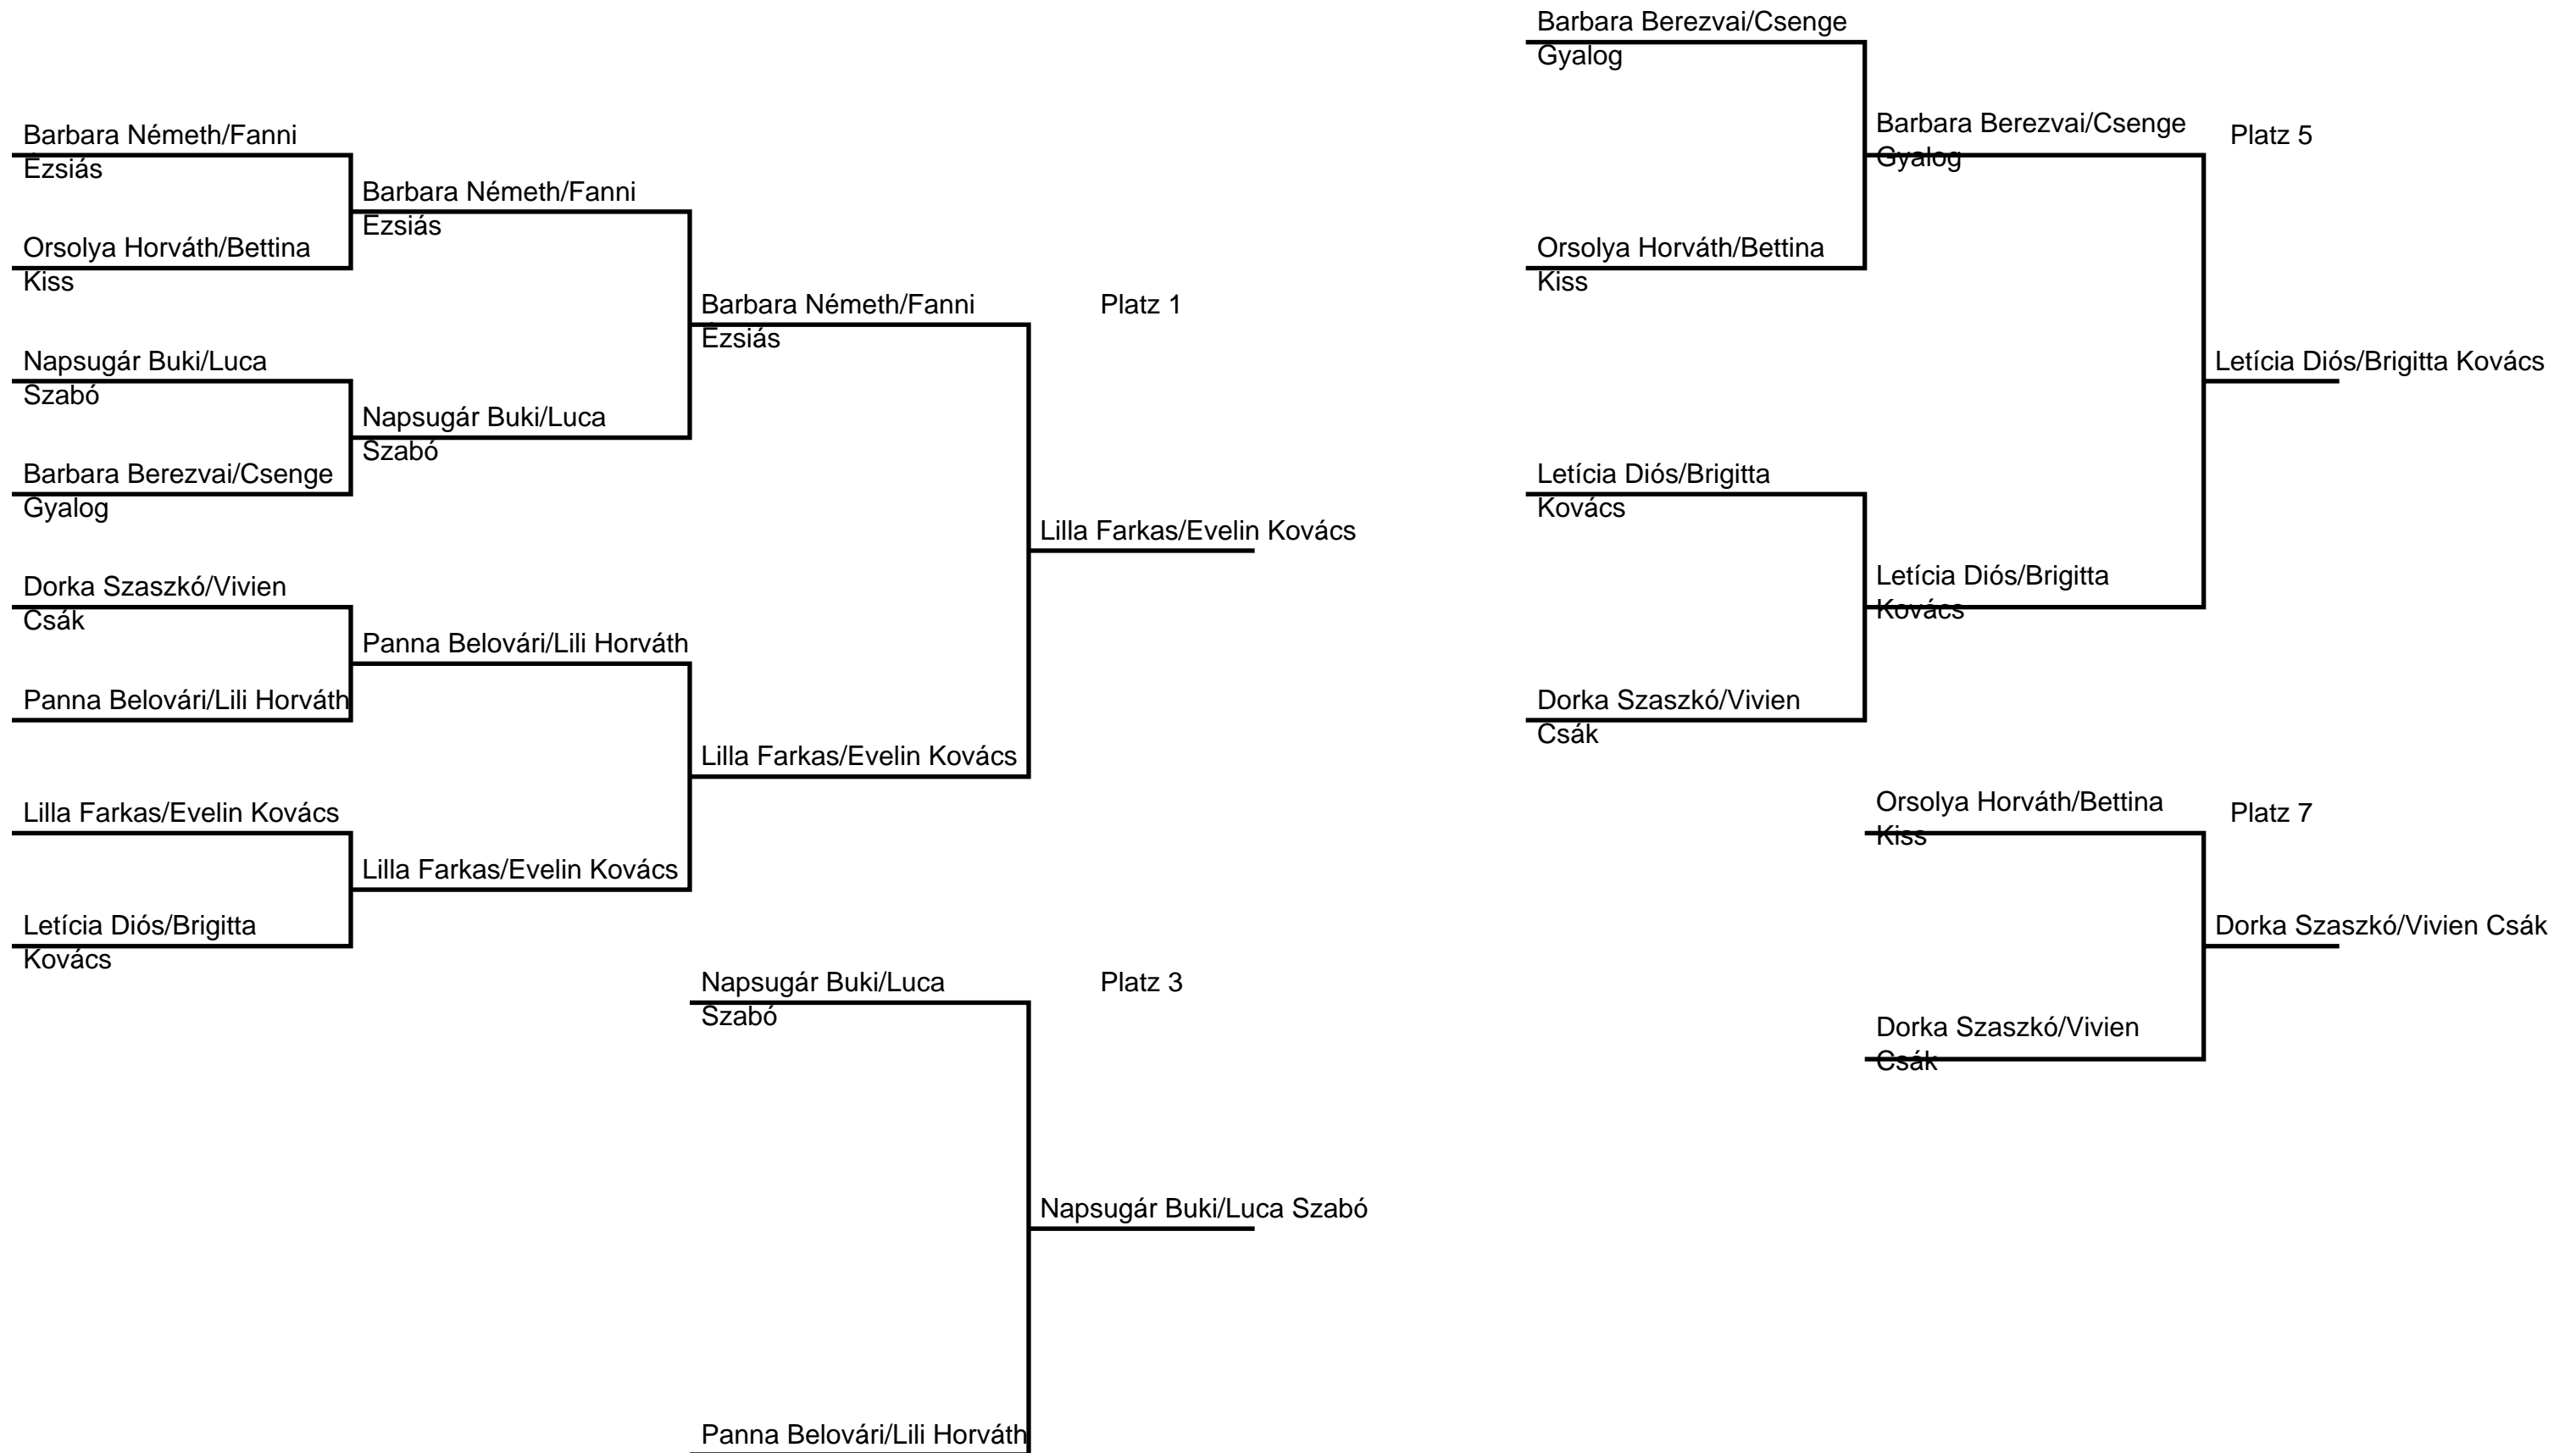

Gruppe D

Ergebnisse:

GID	Group	Name1	Name2	Set1	Set2	Set3
1	D	Napsugár Buki/Luca Szabó	Noelle Nass/Inken Biermann	21-3	21-4	
5	D	Letícia Diós/Brigitta Kovács	Christina Freygang/Carolin Hildebrand	21-8	21-9	
7	D	Napsugár Buki/Luca Szabó	Christina Freygang/Carolin Hildebrand	21-8	21-8	
12	D	Noelle Nass/Inken Biermann	Letícia Diós/Brigitta Kovács	4-21	12-21	
13	D	Napsugár Buki/Luca Szabó	Letícia Diós/Brigitta Kovács	21-18	23-21	
18	D	Christina Freygang/Carolin Hildebrand	Noelle Nass/Inken Biermann	21-4	21-10	

Tabelle:

Rang	Name	Spiele	Punkte	Sätze	Drops
1	Napsugár Buki/Luca Szabó	3	6	6:0	128:62
2	Letícia Diós/Brigitta Kovács	3	4	4:2	123:77
3	Christina Freygang/Carolin Hildebrand	3	2	2:4	75:98
4	Noelle Nass/Inken Biermann	3	0	0:6	37:126

Übersicht Platz 1-8