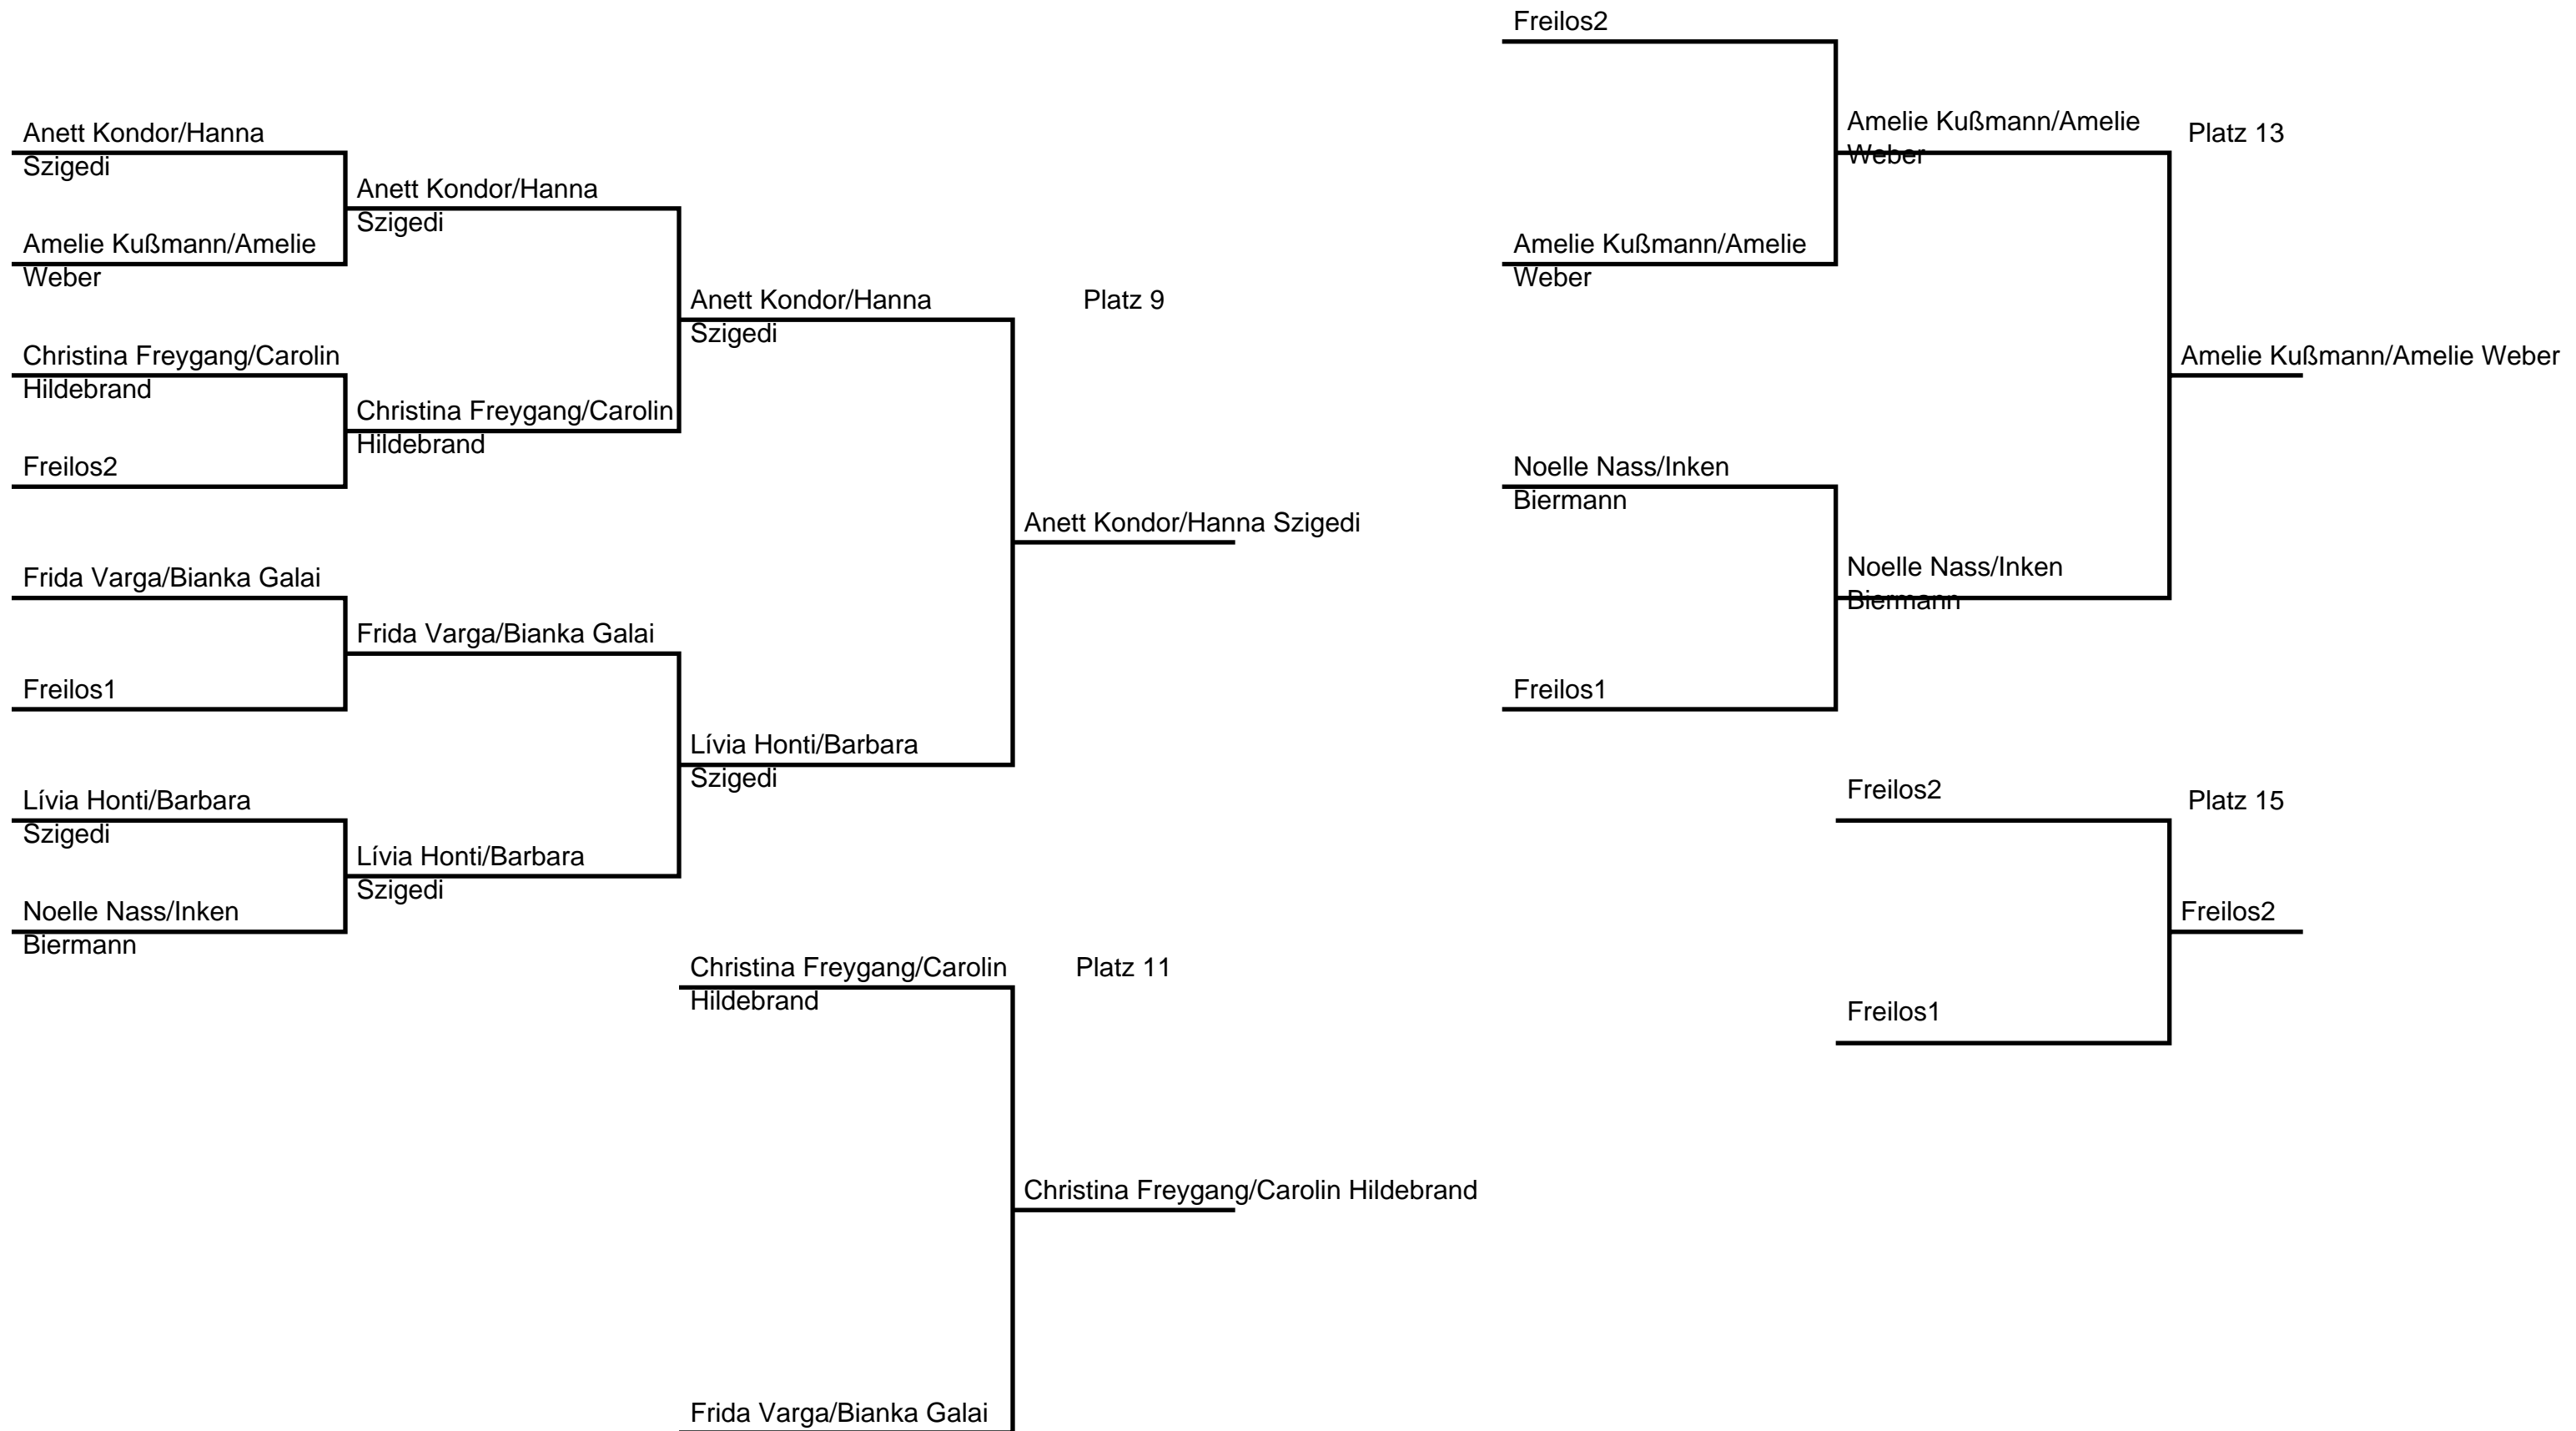

Übersicht Platz 9-16

Ergebnisse Platz 9-16

Runde	Team 1	Team 2	Satz 1	Satz 2	Satz 3
9-16	Anett Kondor/Hanna Szigedi	Amelie Kußmann/Amelie Weber	21 : 12	21 : 11	
9-16	Christina Freygang/Carolin Hildebrand	Freilos2	21 : 0	21 : 0	
9-16	Frida Varga/Bianka Galai	Freilos1	21 : 0	21 : 0	
9-16	Lívia Honti/Barbara Szigedi	Noelle Nass/Inken Biermann	21 : 8	21 : 3	
9-12	Anett Kondor/Hanna Szigedi	Christina Freygang/Carolin Hildebrand	21 : 15	21 : 14	
9-12	Lívia Honti/Barbara Szigedi	Frida Varga/Bianka Galai	21 : 7	21 : 13	
13-16	Freilos2	Amelie Kußmann/Amelie Weber	0 : 21	0 : 21	
13-16	Freilos1	Noelle Nass/Inken Biermann	0 : 21	0 : 21	
Platz 9	Anett Kondor/Hanna Szigedi	Lívia Honti/Barbara Szigedi	21 : 15	21 : 15	
Platz 11	Frida Varga/Bianka Galai	Christina Freygang/Carolin Hildebrand	16 : 21	19 : 21	
Platz 13	Amelie Kußmann/Amelie Weber	Noelle Nass/Inken Biermann	21 : 13	21 : 12	
Platz 15	Freilos1	Freilos2	0 : 21	0 : 21